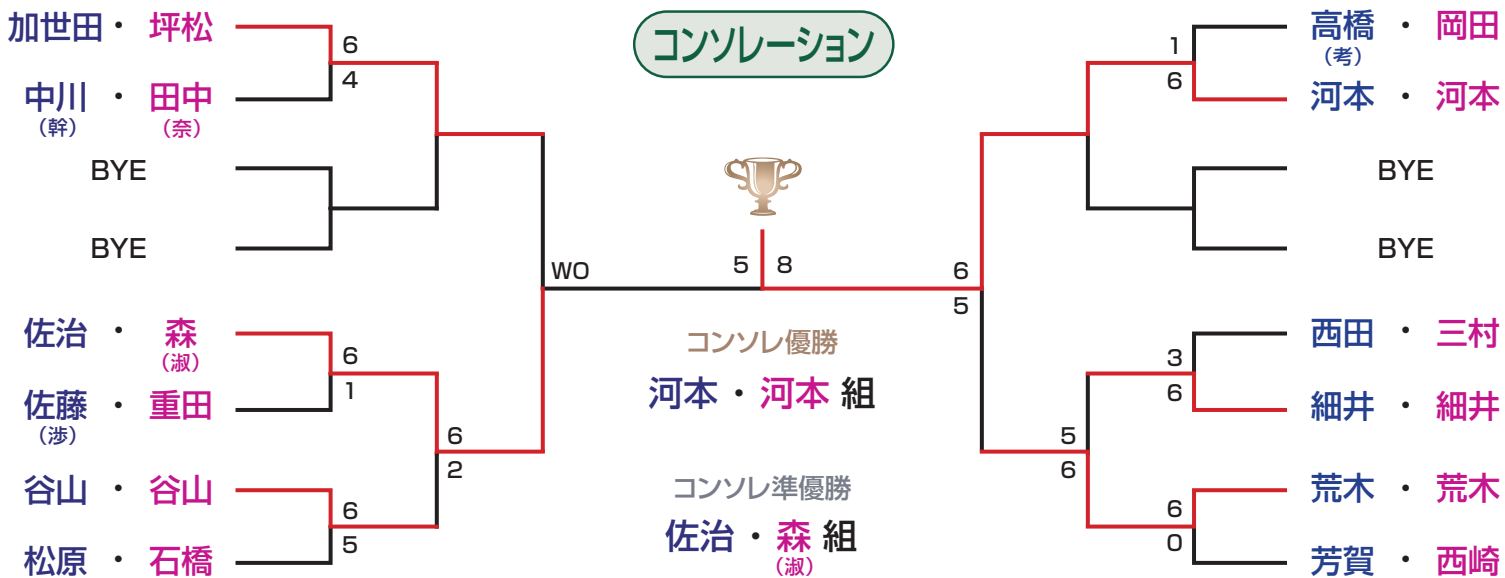

■ 本戦2回戦まで：8ゲーム先取 / 本戦3回戦から：2セットマッチ (1セットオールの場合10ポイントのスーパータイブレーク)

■ コンソレーション：本戦終了の早い順にドロー決定 6ゲーム先取 / 決勝のみ8ゲーム先取

※全試合ノーアドバンテージ方式

おめでとうございます!! (入賞された皆さん)

優勝 田中・戸崎 組

準優勝 藤森・長縄 組

ベスト4 新海・三沢 組

ベスト4 新妻・柴崎 組

コンソレ優勝 河本・河本 組

コンソレ準優勝 森・佐治 組