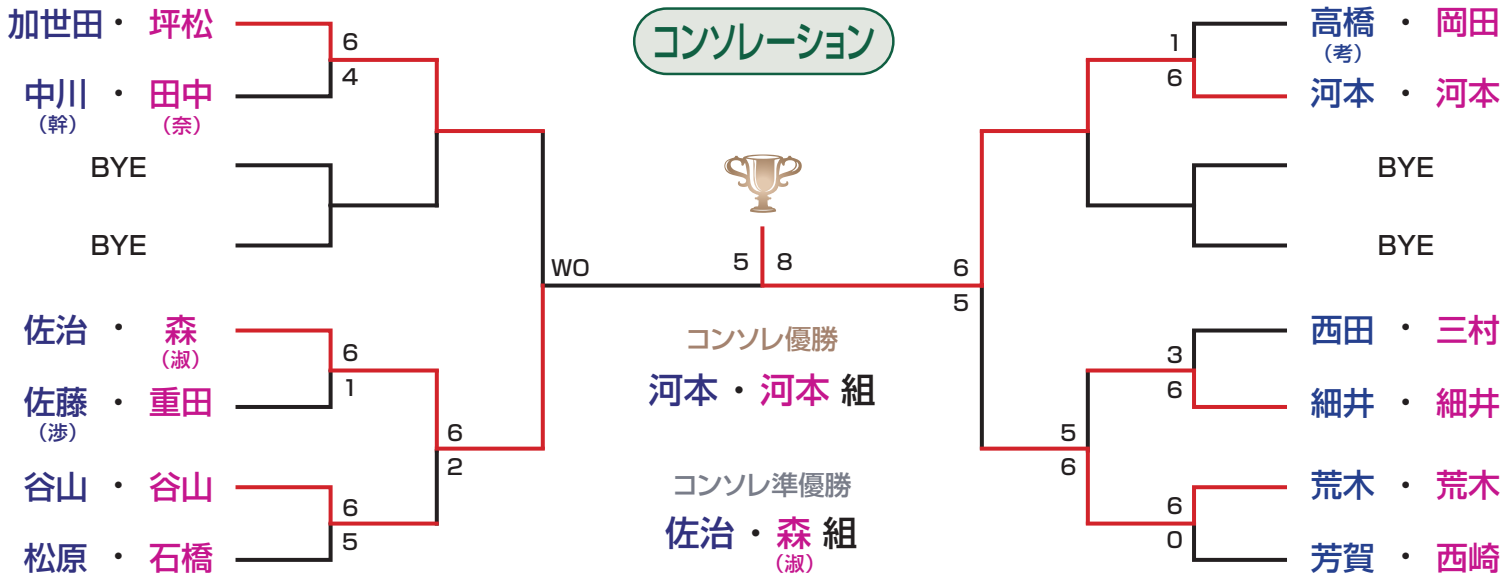

■ 本戦2回戦まで：8ゲーム先取 / 本戦3回戦から：2セットマッチ (1セットオールの場合10ポイントのスーパータイブレーク)

■ コンソレーション：本戦終了の早い順にドロー決定 6ゲーム先取 / 決勝のみ8ゲーム先取

※全試合ノーアドバンテージ方式

おめでとうございます!! (入賞された皆さん)

優勝 田中・戸崎 組

準優勝 藤森・長縄 組

ベスト4 新海・三沢 組

ベスト4 新妻・柴崎 組

コンソレ優勝 河本・河本 組

コンソレ準優勝 森・佐治 組