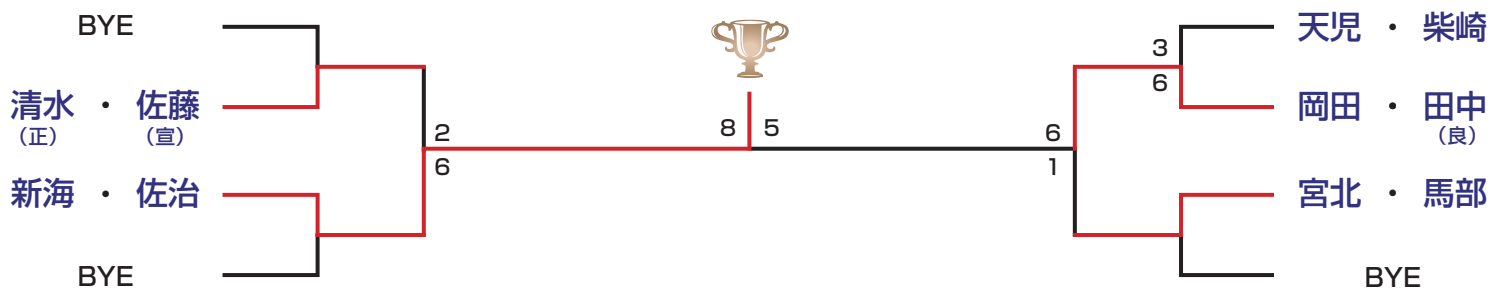

- 本戦：2セットマッチ（1セットオールの場合10ポイントのスーパータイブレーク）
- コンソレーション：6ゲーム先取／決勝のみ8ゲーム先取（シード選手はコンソレーションなし）
- ※全試合ノーアドバンテージ方式