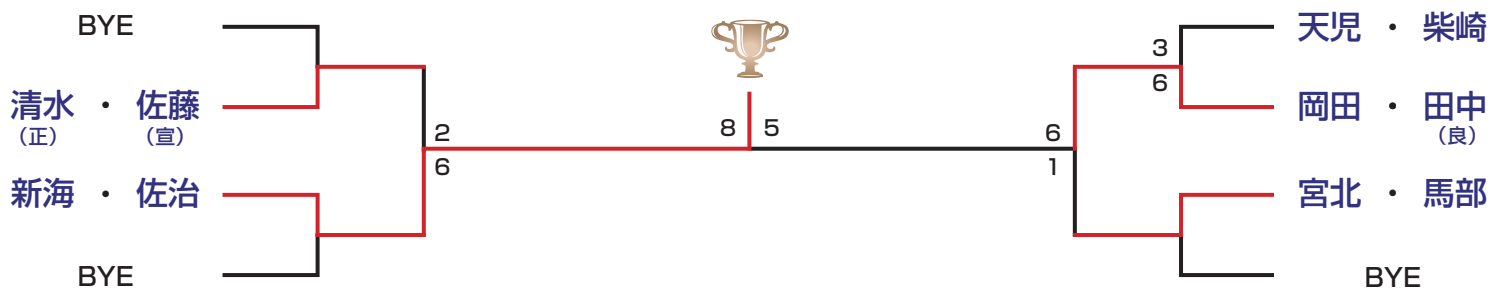

- 本戦：2セットマッチ（1セットオールの場合10ポイントのスーパータイブレーク）
- コンソレーション：6ゲーム先取／決勝のみ8ゲーム先取（シード選手はコンソレーションなし）
- ※全試合ノーアドバンテージ方式

コンソレーション

おめでとうございます!!（入賞された皆さん）

優勝 中川・柳沢組

準優勝 伊藤・井原組

3位 門脇・谷山組

ベスト4 有光・松原組

コンソレ優勝 新海・佐治組