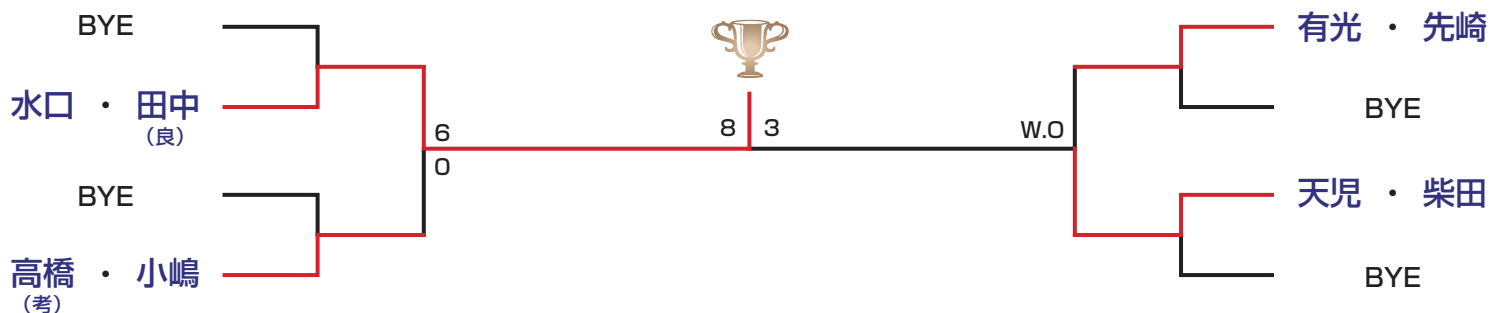

■ 本戦：2セットマッチ (1セットオールの場合10ポイントのスーパータイブレーク)
 ■ コンソレーション：6ゲーム先取／決勝のみ8ゲーム先取 (シード選手はコンソレーションなし)
 ※全試合ノーアドバンテージ方式

コンソレーション

おめでとうございます!! (入賞された皆さん)

優勝 門脇・徳富組

準優勝 中川・柳沢組

伊藤・井原組

ベスト4 松原・新屋組

コンソレ優勝 水口・田中組