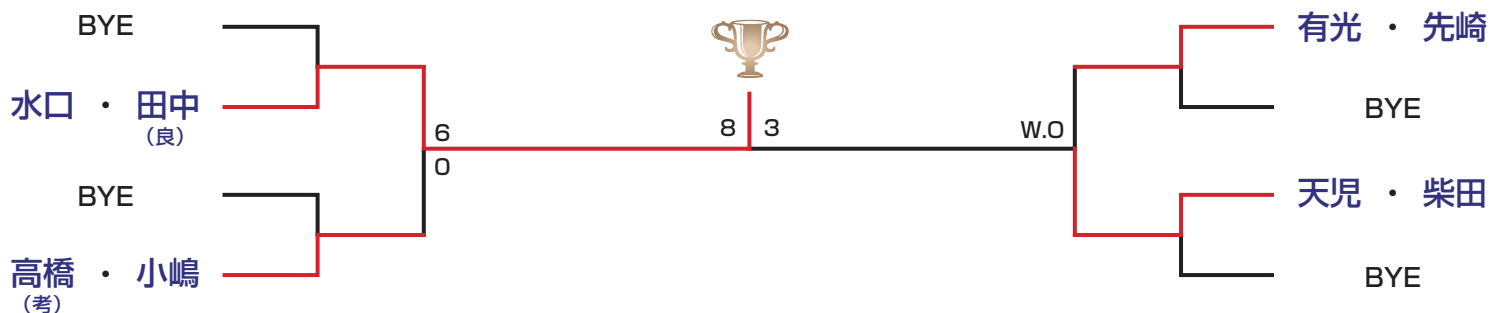

- 本戦：2セットマッチ (1セットオールの場合10ポイントのスーパータイブレーク)
- コンソレーション：6ゲーム先取/決勝のみ8ゲーム先取 (シード選手はコンソレーションなし)
- ※全試合ノーアドバンテージ方式

**コンソレーション**