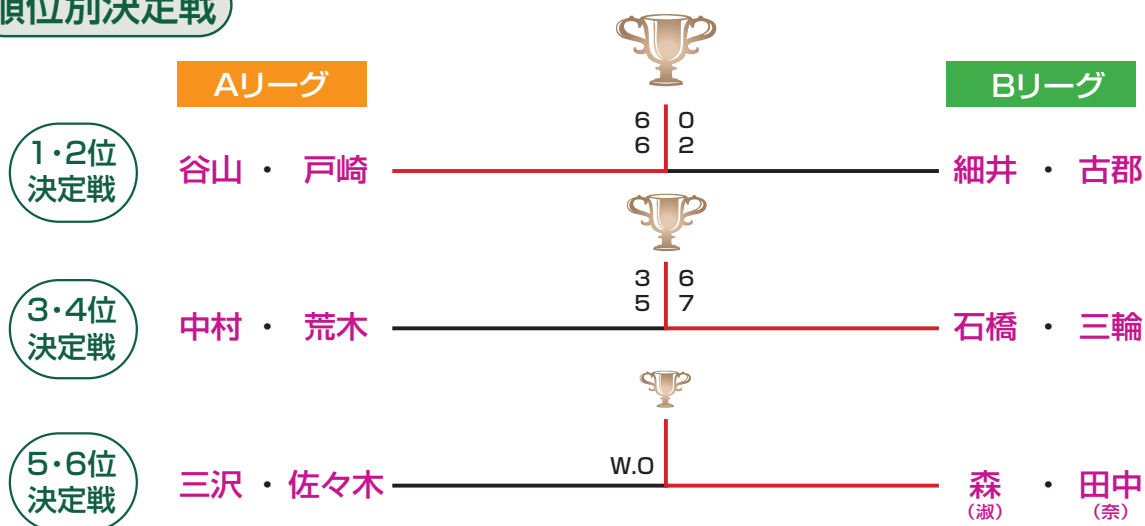

## リーグ選

A リーグ	三沢 ・ 佐々木	谷山 ・ 戸崎	中村 ・ 荒木	順位
三沢 ・ 佐々木		0-6 5-7	6-4 2-6 9-5 MPD	3
谷山 ・ 戸崎	6-0 7-5		3-6 6-2 10-7	1
中村 ・ 荒木	6-3 2-6 7-10	4-6 6-2 5-9 MPD		2

B リーグ	森(淑) ・ 田中(奈)	石橋 ・ 三輪	細井 ・ 古郡	順位
森(淑) ・ 田中(奈)		0-6 4-6	1-6 1-6	3
石橋 ・ 三輪	6-0 6-4		(5)6-7 4-6	2
細井 ・ 古郡	6-1 6-1	7-6(5) 6-4		1

## 順位別決定戦

■ 2リーグ別、各リーグ内総当たり後、順位別決定戦／全試合2セットマッチ (1セットオールの場合10ポイントのスーパータイブレーク)  
※全試合ノーアドバンテージ方式