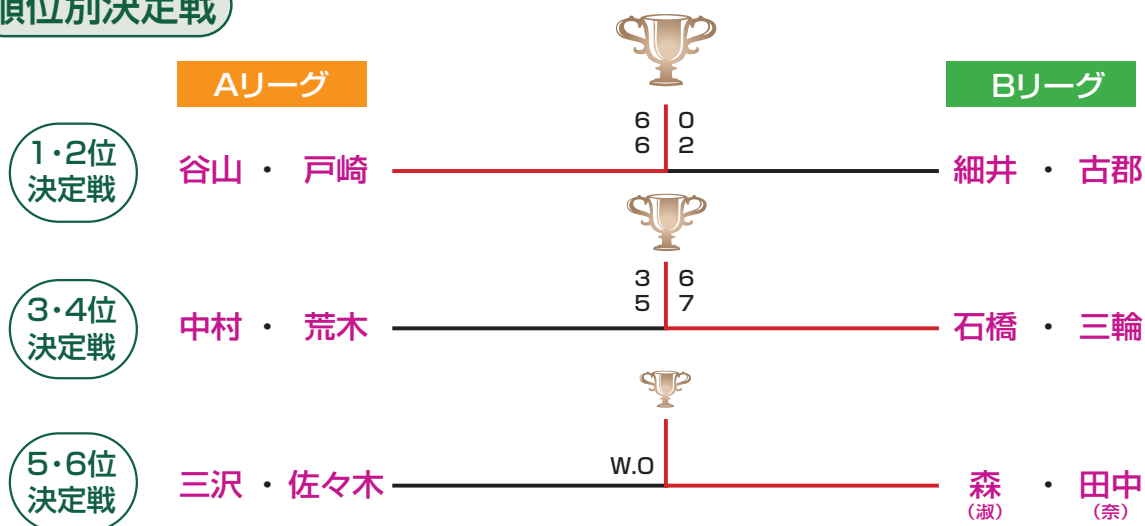

## リーグ選

| A<br>リーグ       | 三沢<br>・<br>佐々木     | 谷山<br>・<br>戸崎            | 中村<br>・<br>荒木            | 順位 |
|----------------|--------------------|--------------------------|--------------------------|----|
| 三沢<br>・<br>佐々木 |                    | 0-6<br>5-7               | 6-4<br>2-6<br>9-5<br>MPD | 3  |
| 谷山<br>・<br>戸崎  | 6-0<br>7-5         |                          | 3-6<br>6-2<br>10-7       | 1  |
| 中村<br>・<br>荒木  | 6-3<br>2-6<br>7-10 | 4-6<br>6-2<br>5-9<br>MPD |                          | 2  |

| B<br>リーグ           | 森(淑)<br>・<br>田中(奈) | 石橋<br>・<br>三輪 | 細井<br>・<br>古郡 | 順位 |
|--------------------|--------------------|---------------|---------------|----|
| 森(淑)<br>・<br>田中(奈) |                    | 0-6<br>4-6    | 1-6<br>1-6    | 3  |
| 石橋<br>・<br>三輪      | 6-0<br>6-4         |               | (5)6-7<br>4-6 | 2  |
| 細井<br>・<br>古郡      | 6-1<br>6-1         | 7-6(5)<br>6-4 |               | 1  |

## 順位別決定戦

■ 2リーグ別、各リーグ内総当たり後、順位別決定戦／全試合2セットマッチ (1セットオールの場合10ポイントのスーパータイブレーク)  
※全試合ノーアドバンテージ方式