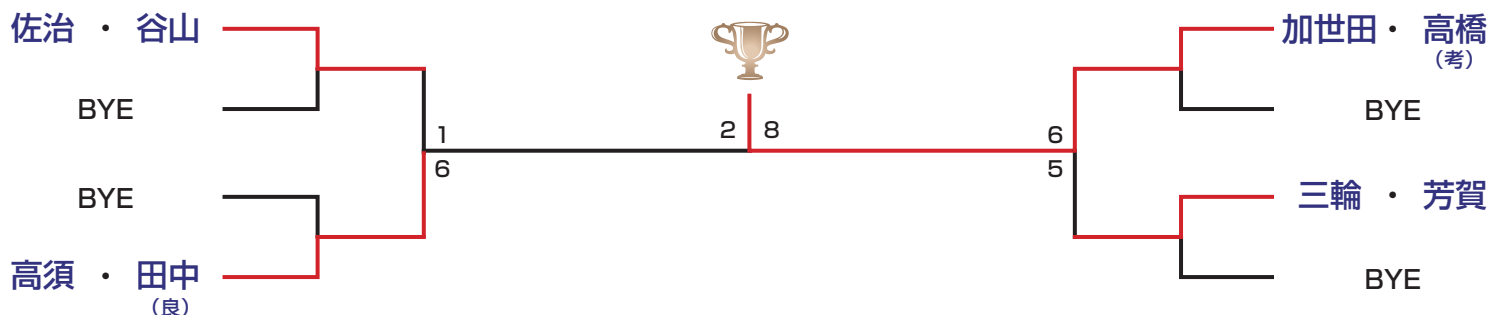

- 本戦：2セットマッチ (1セットオールの場合10ポイントのスーパータイブレーク)
- コンソレーション：6ゲーム先取／決勝のみ8ゲーム先取 (シード選手はコンソレーションなし)
- ※全試合ノーアドバンテージ方式

コンソレーション

おめでとうございます!! (入賞された皆さん)

優勝 門脇・新屋組

準優勝 星野・伊藤組

藤森・田川組

ベスト4 天児・柴崎組

コンソレ優勝 加世田・高橋組