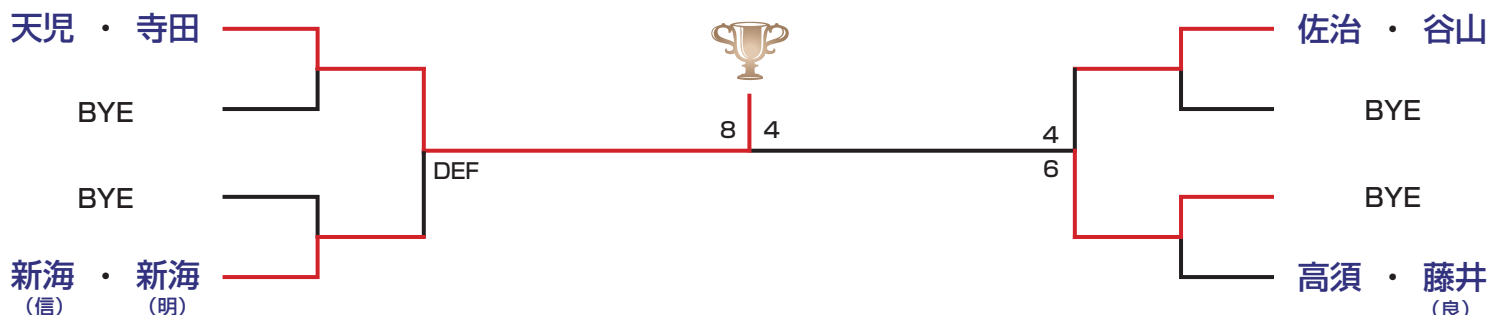

- 本戦：2セットマッチ (1セットオールの場合10ポイントのスーパータイブレーク)
- コンソレーション：6ゲーム先取/決勝のみ8ゲーム先取 (シード選手はコンソレーションなし)
- ※全試合ノーアドバンテージ方式

コンソレーション

おめでとうございます!! (入賞された皆さん)

優勝 門脇・新屋組

準優勝 田川・藤森組

コンソレ優勝 寺田・天児組

コンソレ準優勝 高須・藤井組

ご参加の皆さん ありがとうございました!!